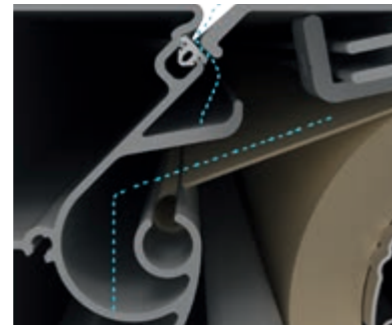

Beste Qualität
made in Germany

Mit Sicherheit
ein Originalprodukt

Technische Daten der Kubata

max. Breite	6,5 m
max. Ausfall	4 m
Maße Kassette	205 x 210 mm
Windschutz	getestet bis Windstärke 5 (Beaufort)
Neigungswinkel	5° – 40°
Montagevarianten	Wand-, Decken- und Dachsparrenmontage möglich
Motorantrieb	serienmäßig

Gut geschützt vor Nässe und Schmutz

Die rundum geschlossene und robuste **Markisen-Kassette** schützt das Tuch und die technische Ausstattung ebenso sicher vor der Witterung wie der **kontrollierte Regenablauf** vorne am Ausfallprofil. So haben Sie lange Freude an Ihrem Sonnenschutz. Kubata ist nahezu bündig zur Wand befestigt, so dass kein Regenwasser oder Schmutz die Hauswand unter der Markisen-Kassette verunreinigt.