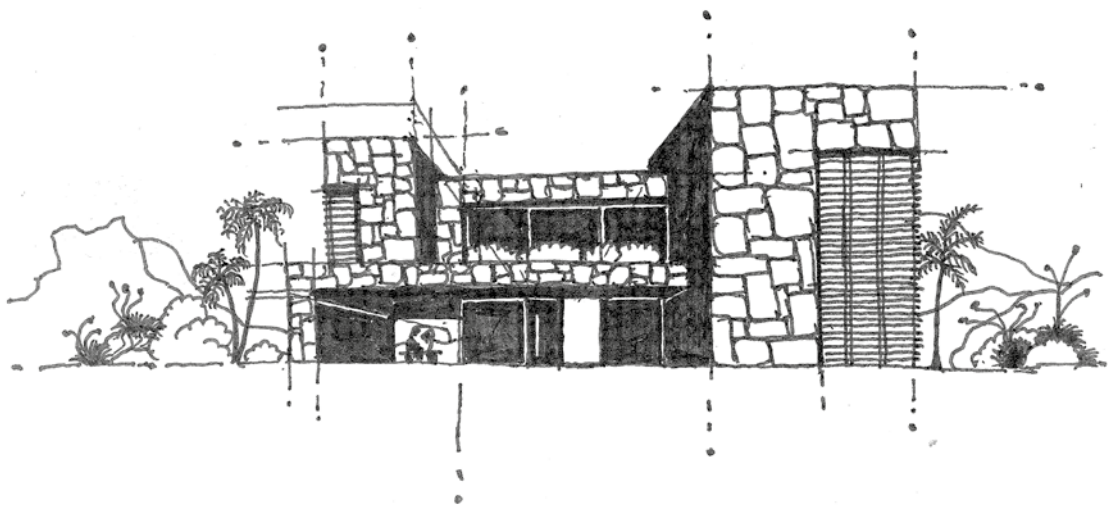

INSPIRATION

OLIVIA

IM SONNENDURCHFLUTETEN LAND SIND
duftende Blüten UND ÜPPIGES
GRÜN *allgegenwärtig und*
erfüllen die Luft mit ihrem
Aroma – sanft umspielen
sie die Küsten, wo das Land
dem Meer eine Serenade
singt.