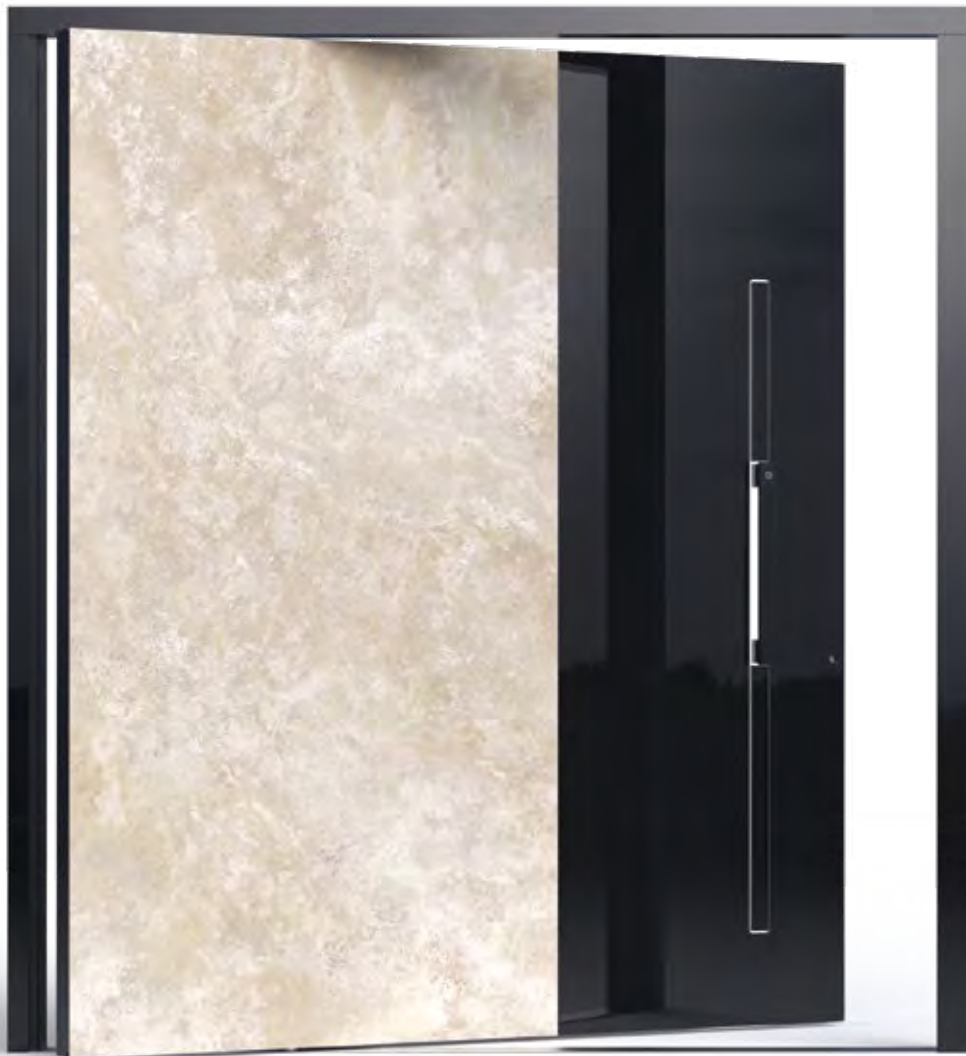

AUSSENANSICHT

P_04

BASISMODELL-INSPIRATION*

Maß 2400 x 2600 mm / **Materialien** Gesinterter Stein Fusion Rapolano / ESG Deckglas Night Sky Gloss / **Griff** OneTouch 9623 mit SmartLux-Beleuchtung / **SecuroSmart**-Fingerscanner mit ARMO COMFORT ELECTRO Schließsystem / **PVD** Volcanic Shadow

HORIZONTALE TEILUNGEN

Bis zu einer Höhe von 3000 mm ohne Teilung /
Von 3001 bis 3800 mm mit Teilung auf 2300 mm /
Ab 3801 mm zusätzlich mit Teilung auf 3040 mm

*Für detaillierte technische Informationen wenden Sie sich bitte an unseren Vertriebsmitarbeiter.