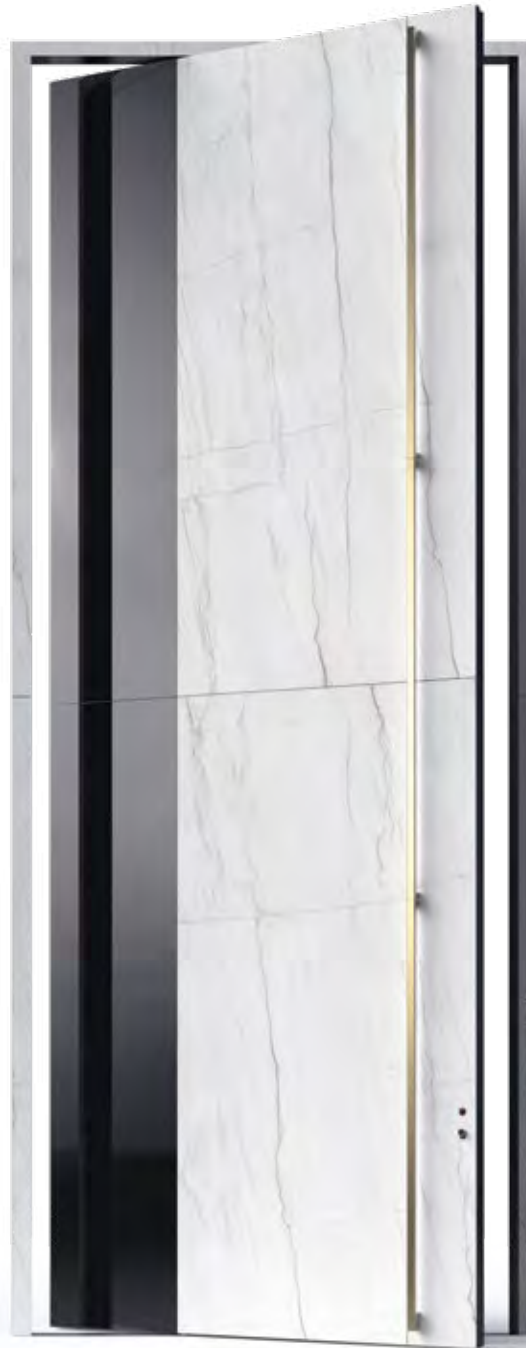

PIRNAR PIVOT

INNENANSICHT

P_02