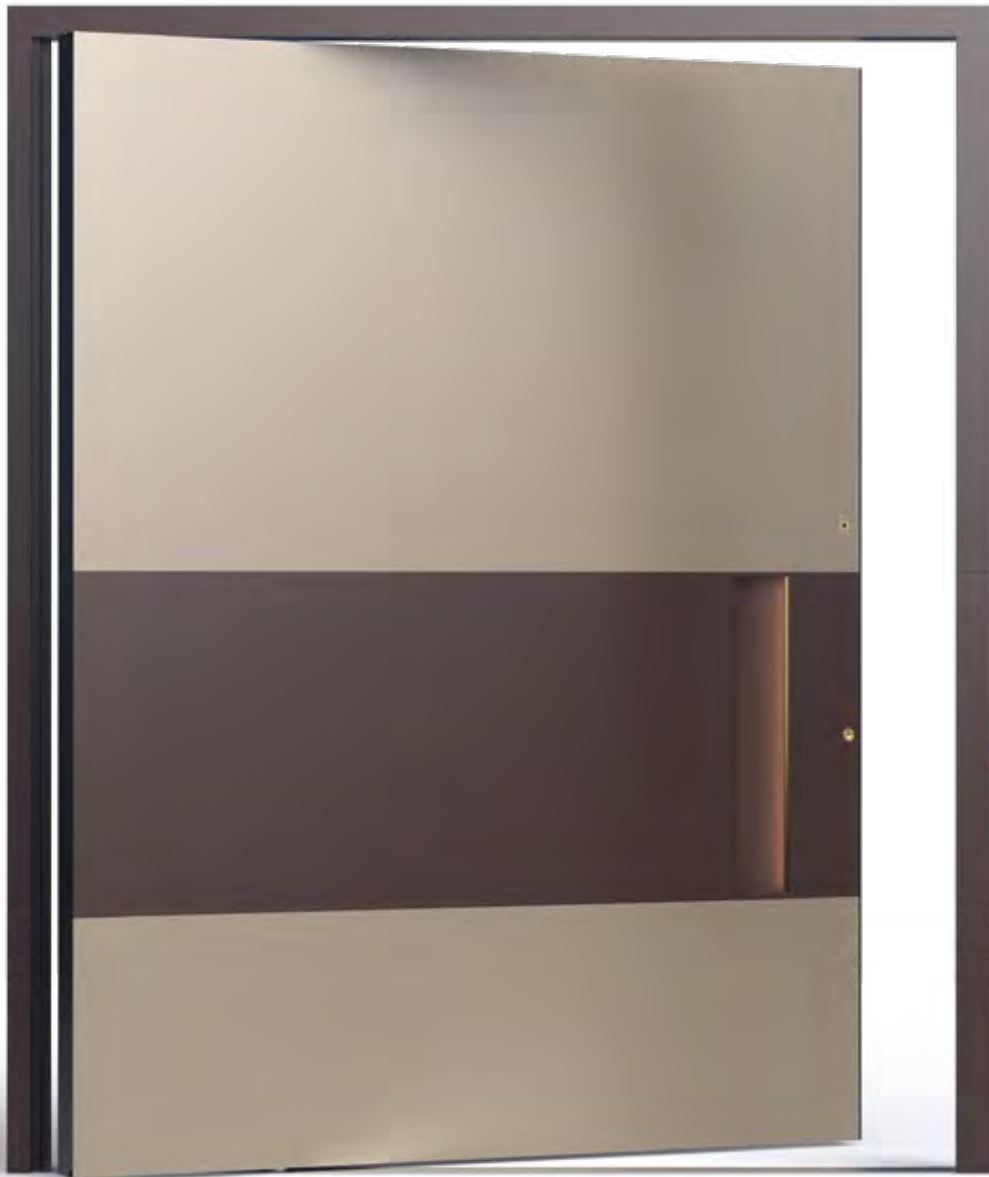

AUSSENANSICHT

P_06

BASISMODELL-INSPIRATION*

Maß 2200 x 2600 mm / **Material** Aluminium Farbe FS 8019 / Sekundärfarbe FS Quartz 2 / **Eingelassener Griff** GRIP 9635 mit SmartLux-Beleuchtung / **SecuroSmart**-Fingerscanner mit ARMO COMFORT ELECTRO Schließsystem / **PVD** Golden Honey

HORIZONTALE TEILUNGEN

Zwei feste Punkte im unteren Bereich, abhängig von Türhöhe oder Griffposition.
Oberhalb des Griffes gleichmäßig dynamisch:
Bis zu einer Türhöhe von 2800 mm: keine Teilung /
Von 2801 mm bis 3500 mm: eine Teilung /
Von 3501 mm bis 4800 mm: zwei Teilungen /
Ab 4801 mm: drei Teilungen

*Für detaillierte technische Informationen wenden Sie sich bitte an unseren Vertriebsmitarbeiter.