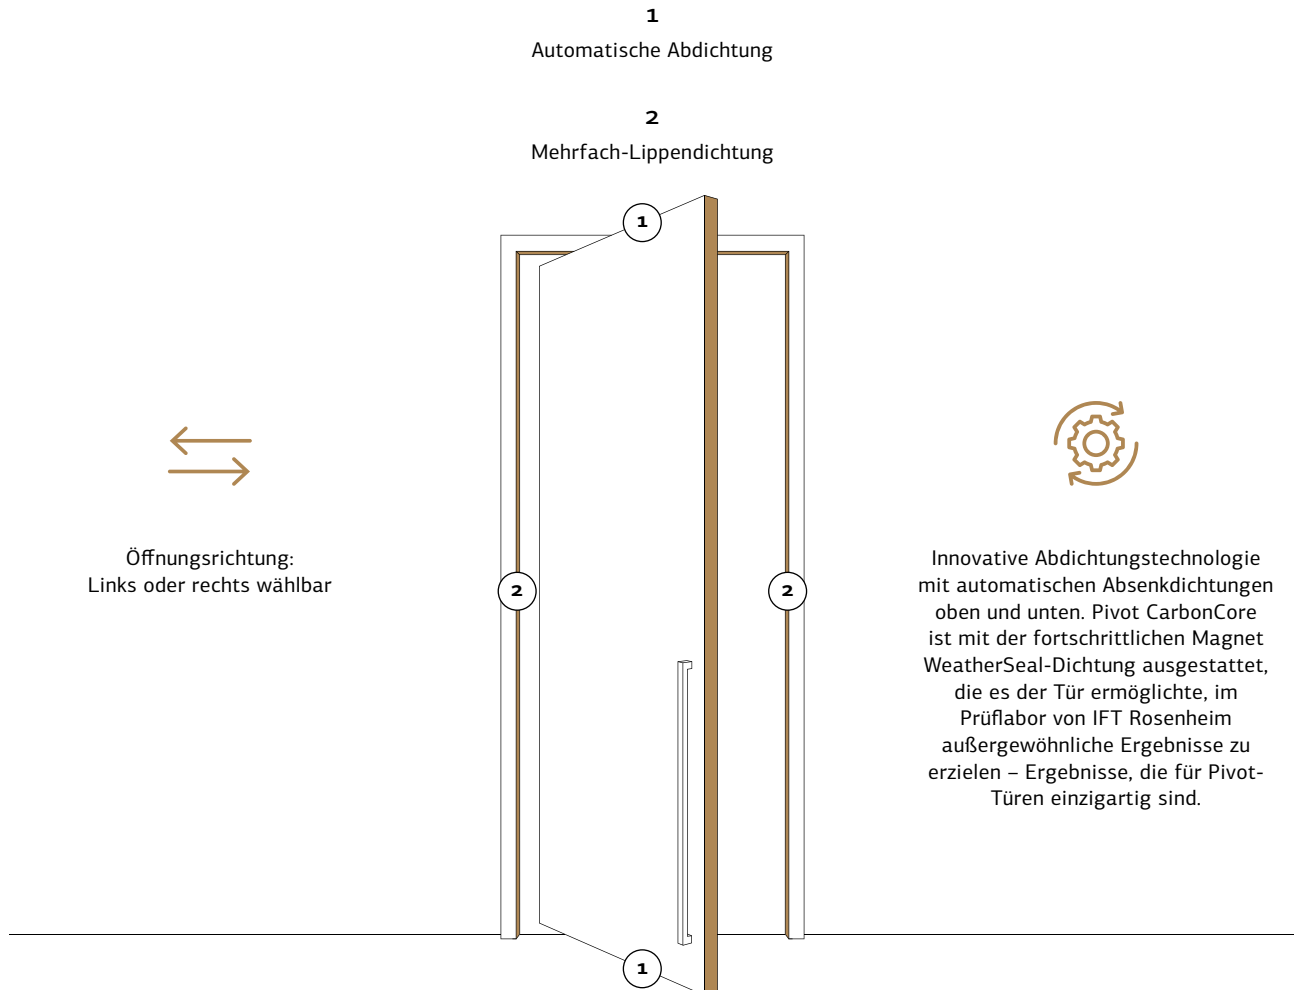

UNÜBERTROFFENE ABDICHTUNG

ENTWICKELT FÜR OPTIMALE LEISTUNG BEI
JEDEM KLIMA

VIERSEITIGE DURCHGEHENDE ABDICHTUNG

1
Automatische Abdichtung

2
Mehrfach-Lippendichtung

Öffnungsrichtung:
Links oder rechts wählbar

Innovative Abdichtungstechnologie mit automatischen Absenkrichtungen oben und unten. Pivot CarbonCore ist mit der fortschrittlichen Magnet WeatherSeal-Dichtung ausgestattet, die es der Tür ermöglichte, im Prüflabor von IFT Rosenheim außergewöhnliche Ergebnisse zu erzielen – Ergebnisse, die für Pivot-Türen einzigartig sind.

SCHWELLEN FÜR UNTERSCHIEDLICHE KLIMABEDINGUNGEN

Sichtbares Schwellenprofil
Schutz vor verschiedensten Wetterbedingungen und Regenwasser.

Versenktes Schwellenprofil*
Ideal für wärmere Klimazonen.

*Nicht verfügbar für den EU-Markt.

Ohne Schwellenprofil*
Durchgehender Bodenkontakt, ideal für wärmere Klimazonen.

*Nicht verfügbar für den EU-Markt.

Einzigartige Abdichtungswerte*

Wasserundurchlässigkeit: Klasse 9A

Luftdichtheit: Klasse 4

Windlastwiderstand: Klasse C3

*Die Tests wurden an Pivot-Türen mit sichtbarer Schwelle bis zu einer Größe von 2460 × 3150 mm durchgeführt.