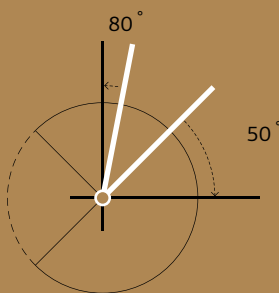

Drehpunkte

FUNKTION & BEWEGUNG

Die verdeckten Pivot-Türbänder von Pirnar bieten optimale Kontrolle über jede Phase der Türbewegung.

- Integrierte Selbstschließfunktion
- Integrierte Offenhaltefunktion bei 90°
- Einstellbare Geschwindigkeit, Dämpfung und Schließkraft
- Einstellbare Türblattposition (Höhe und Seite)
- Maximales Türflügelgewicht bis zu 500 kg