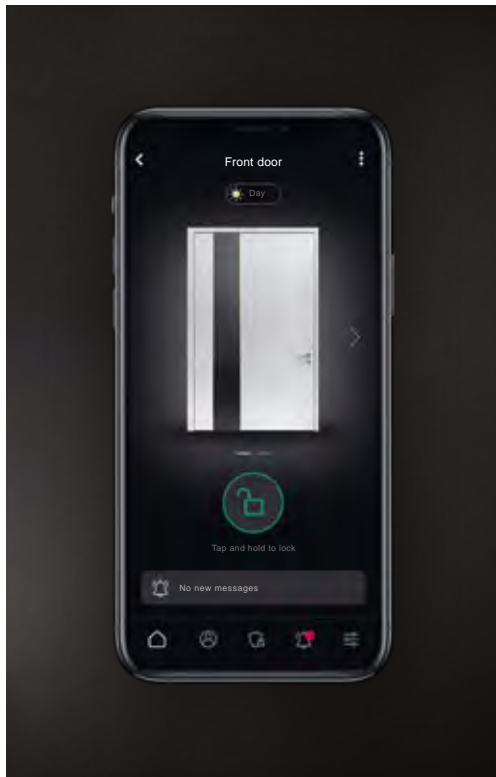

SMART
LUX

STIMMUNGSVOLLE ATMOSPHÄRE MIT

ELEGANTER BELEUCHTUNG

Pirnars Lösungen zur Schaffung einer behaglichen Atmosphäre ermöglichen die komfortable Steuerung der Beleuchtung bei Pivot-Eingangstüren – an Griffstangen, Drückern oder Namensschildern – und sind ausschließlich als Paket erhältlich. Mit dem SmartLux-System in der Pirnar App können Sie die Intensität, Farbtemperatur und Zeitsteuerung der Beleuchtung individuell anpassen.

Zeiteinstellung für LED-Beleuchtung

Sprachsteuerung durch Integration von Google
Assistant und Amazon Alexa

SMARTER UND SICHERER LEBEN

MAXIMALE SICHERHEIT UND KOMFORT

Pirnar bietet modernste Lösungen und hochwertigste Produkte für vollständige Sicherheit und höchsten Komfort. Die Eingangstüren lassen sich mit dem intelligenten SecuroSmart-System oder dem SecuroSmart Keypad in der Pirnar Mobile App öffnen – ebenso per Fingerscanner, Karte, PIN-Code, Google Assistant oder Alexa. In Kombination mit den Premium-Schließsystemen Omnilock oder Armo Comfort Electro wird Ihr Zuhause zu einer sicheren und geschützten Wohlfühloase.

FINGERSCANNER

Diese moderne und beliebte Methode zum Entriegeln der Tür per Fingerabdruck sorgt für erhöhte Sicherheit und vor allem für einen einfacheren und komfortableren Zugang für die ganze Familie. Es können mehrere Fingerabdrücke gleichzeitig gespeichert werden – Schlüssel und Sorgen gehören der Vergangenheit an.

SECUROSMART KEYPAD

Das moderne Tastenfeld ermöglicht das Entriegeln mit verschiedenen PIN-Codes, die auf individuelle Bedürfnisse abgestimmt sind, sowie mit einer NFC-Karte. Es verfügt über einen integrierten Fingerscanner sowie eine kabellose Klingel – alles steuerbar über die Pirnar App.