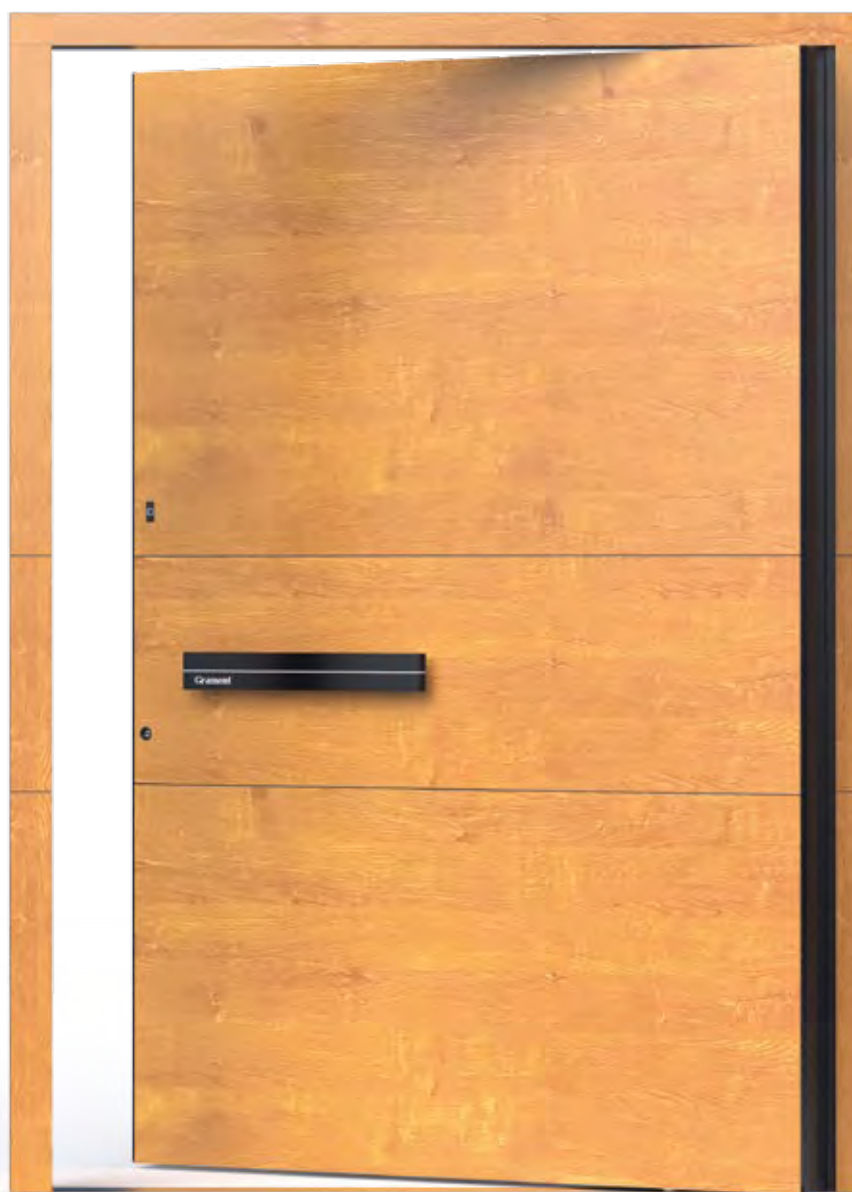

BASISMODELL-INSPIRATION*

Maß 1800 x 2500 mm / **Material** Aluminium in Holzdekor Geölte Eiche / **Griff** LABELUX 9209 mit SmartLux-Beleuchtung / **SecuroSmart**-Fingerscanner mit ARMO COMFORT ELECTRO Schließsystem / **PVD** Volcanic Shadow