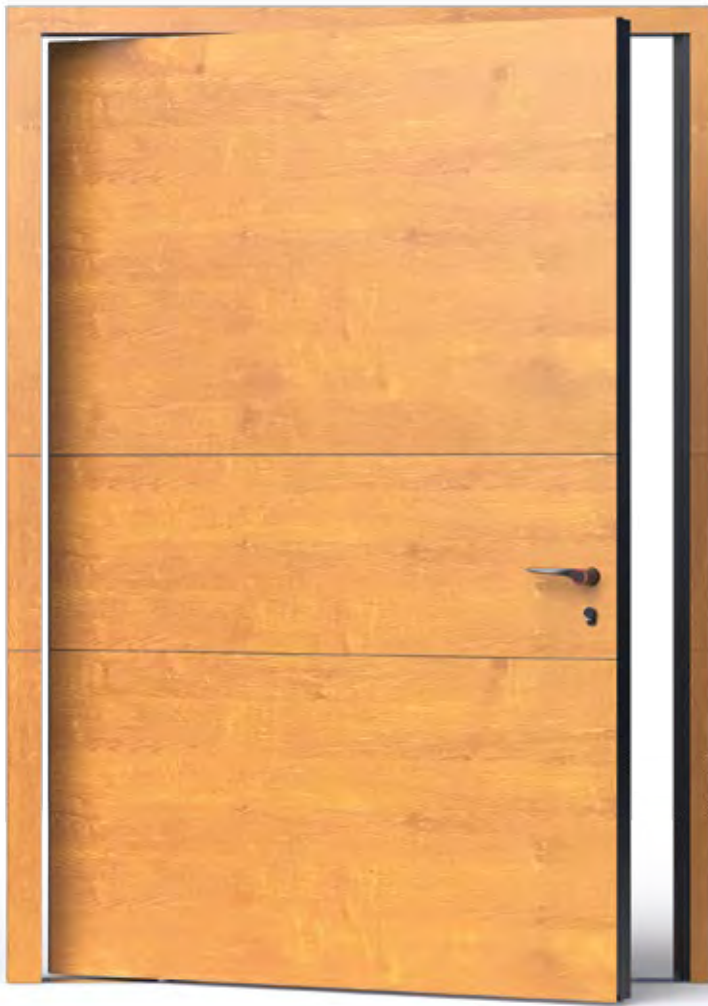

PIRNAR PIVOT

INNENANSICHT

P_05