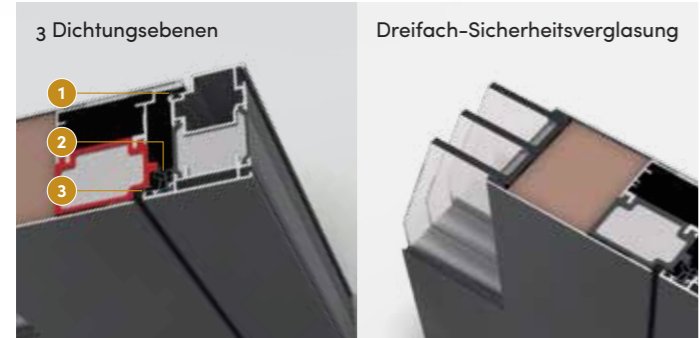

Außen

Außen: FS 7016

Innen

Innen: FS 9016

Ausstattung

- Nach innen öffnend
- Anschlag wahlweise links oder rechts
- Innen und außen flächenbündig
- Horizontale Nuten im Türblatt

Farben (Feinstruktur matt)

- Außen: FS 7016
- Innen: FS 9016
- ✓ Edle Optik – widerstandsfähig gegen Kratzer und kleine Makel

Verglasung

- Außen: ESG-Sicherheitsglas – für mehr Schutz und Stil
- Mitte: Klarglas mit Motiv – für helle Flure
- Innen: Klarglas – neutral und zeitlos
- Innen mit Verbundsicherheitsglas (VSG) gegen Aufpreis erhältlich.

Griffe

- Runder Außengriff (550 mm)
- Innendrucker Modell 6039

Maße

- Maße bis 1.150 x 2.250 mm im Preis inbegriffen
- Sondermaße bis 1.250 x 2.400 mm gegen Aufpreis möglich

Top-Verriegelungssystem

Sicherheit, die beruhigt