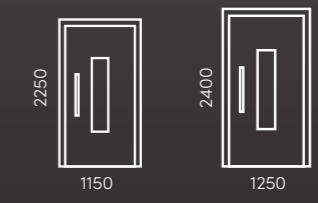

Außen

Außen: FS 7016

Innen

Innen: FS 9016

Ausstattung

- Nach innen öffnend
- Anschlag wahlweise links oder rechts
- Innen und außen flächenbündig
- Horizontale Nuten im Türblatt

Farben (Feinstruktur matt)

- Außen: FS 7016
- Innen: FS 9016
- ✓ Edle Optik – widerstandsfähig gegen Kratzer und kleine Makel

Griffe

- Runder Außengriff (550 mm)
- Innendrucker Modell 6039

Maße

- Maße bis 1.150 x 2.250 mm im Preis inbegriffen
- Sondermaße bis 1.250 x 2.400 mm gegen Aufpreis möglich

Top-Verriegelungssystem

Sicherheit, die beruhigt